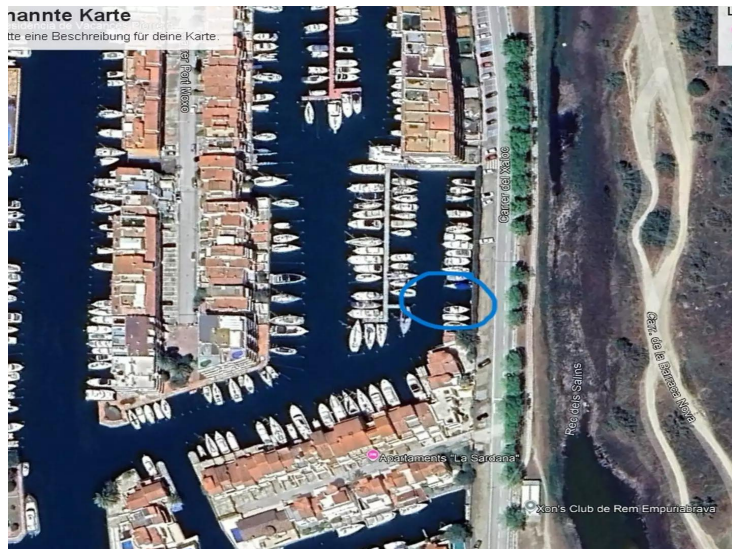

Plan de la zona

Mapa interactivo de la zona

¡Oportunidad Única! Amarre en Empuriabrava a la venta

Empuriabrava, uno de los destinos náuticos más exclusivos de la Costa Brava.

Dimensiones: 10 metros de largo x 3,35 metros de ancho, ideal para embarcaciones de tamaño medio.

Acceso directo a los canales navegables de Empuriabrava, con fácil salida al mar.

Entorno: Acceso a servicios de la zona como restaurantes, tiendas y zonas de ocio, además de una excelente conectividad por carretera.