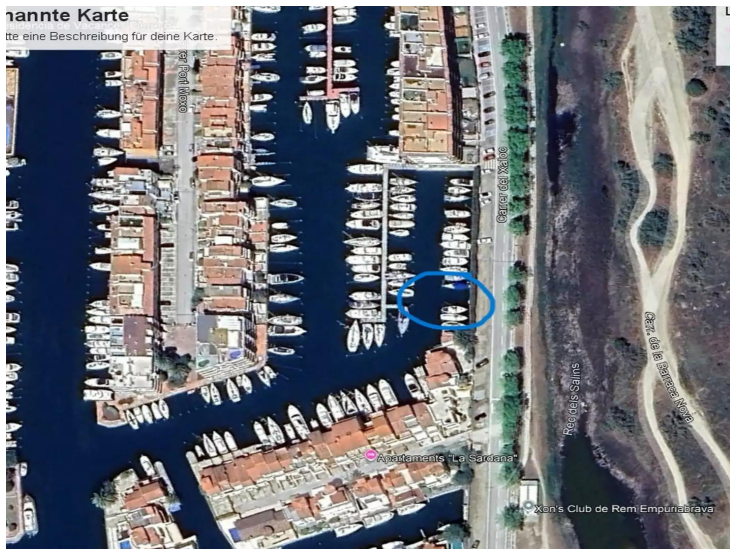

nannte Karte

te eine Beschreibung für deine Karte.

Opportunité unique ! Emplacement de bateau à vendre à Empuriabrava

Empuriabrava, l'une des destinations nautiques les plus exclusives de la Costa Brava.

Dimensions: 10 mètres de long x 3,35 mètres de large, idéal pour les embarcations de taille moyenne.

Accès direct aux canaux navigables d'Empuriabrava, avec un accès facile à la mer.

Environs: Accès aux services de la région tels que restaurants, magasins et zones de loisirs, ainsi qu'une excellente connectivité routière.