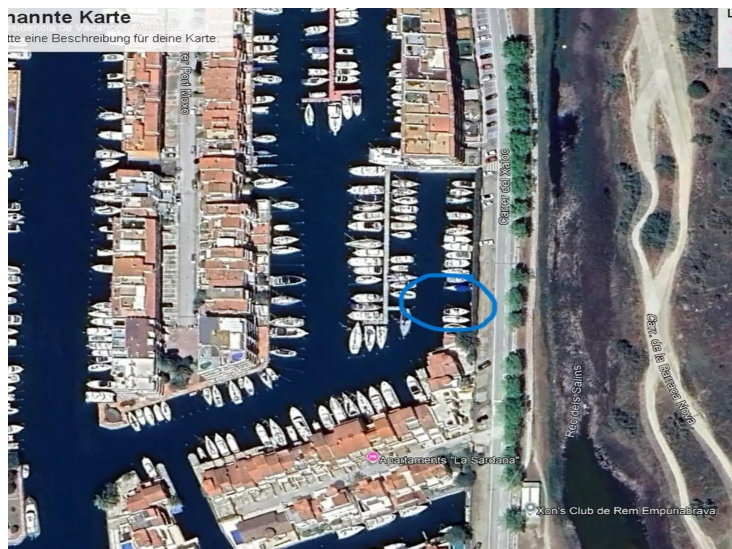

nannte Karte

te eine Beschreibung für deine Karte.

Opportunité unique ! Emplacement de bateau à vendre à Empuriabrava

Empuriabrava, l'une des destinations nautiques les plus exclusives de la Costa Brava.

Dimensions: 10 mètres de long x 3,35 mètres de large, idéal pour les embarcations de taille moyenne.

Accès direct aux canaux navigables d'Empuriabrava, avec un accès facile à la mer.

Environs: Accès aux services de la région tels que restaurants, magasins et zones de loisirs, ainsi qu'une excellente connectivité routière.