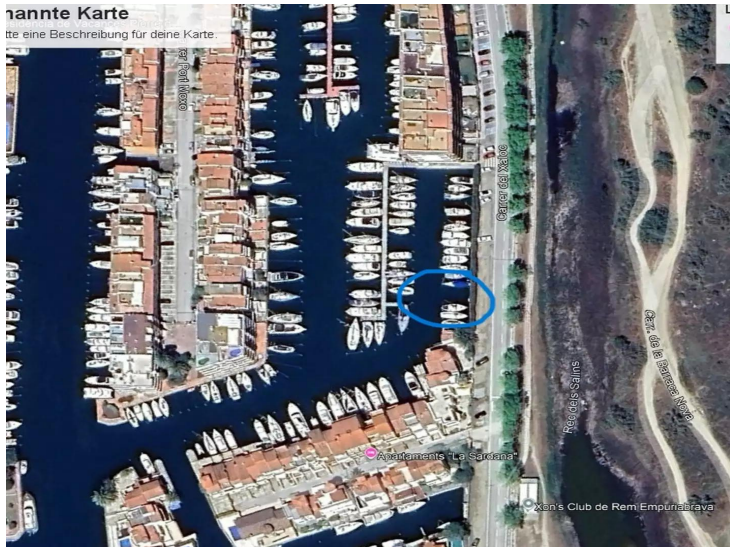

nannte Karte

te eine Beschreibung für deine Karte.

## Einmalige Gelegenheit! Liegeplatz zum Verkauf in Empuriabrava

Empuriabrava, einer der exklusivsten nautischen Ziele an der Costa Brava.

Maße: 10 Meter lang x 3,35 Meter breit, ideal für mittelgroße Boote.

Direkter Zugang zu den schiffbaren Kanälen von Empuriabrava, mit einfachem Zugang zum Meer.

Umgebung: Zugang zu Dienstleistungen wie Restaurants, Geschäften und Freizeiteinrichtungen, sowie eine hervorragende Straßenanbindung.