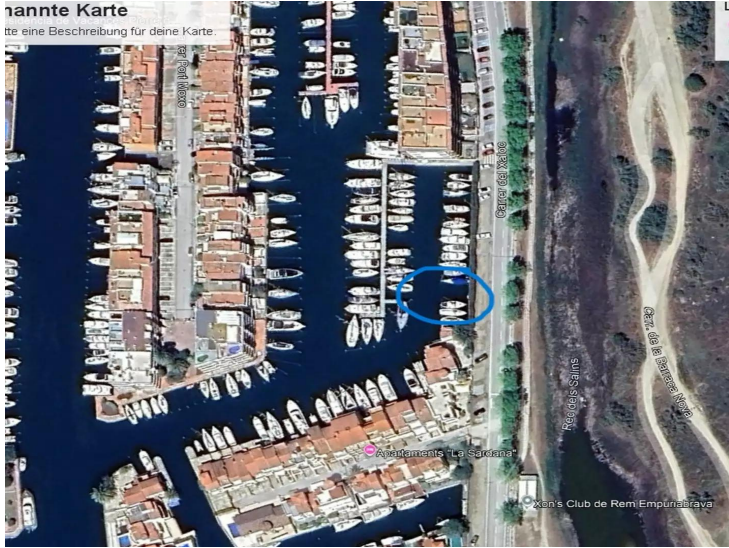

nannte Karte

te eine Beschreibung für deine Karte.

Einmalige Gelegenheit! Liegeplatz zum Verkauf in Empuriabrava

Empuriabrava, einer der exklusivsten nautischen Ziele an der Costa Brava.

Maße: 10 Meter lang x 3,35 Meter breit, ideal für mittelgroße Boote.

Direkter Zugang zu den schiffbaren Kanälen von Empuriabrava, mit einfachem Zugang zum Meer.

Umgebung: Zugang zu Dienstleistungen wie Restaurants, Geschäften und Freizeiteinrichtungen, sowie eine hervorragende Straßenanbindung.

Verpassen Sie nicht die Möglichkeit, Ihren Liegeplatz an einem privilegierten Ort zu sichern!

Transaktion	Verkauf
Typ	Anlegestelle
Ort	
Anlegesteg	Ja

58.500 €